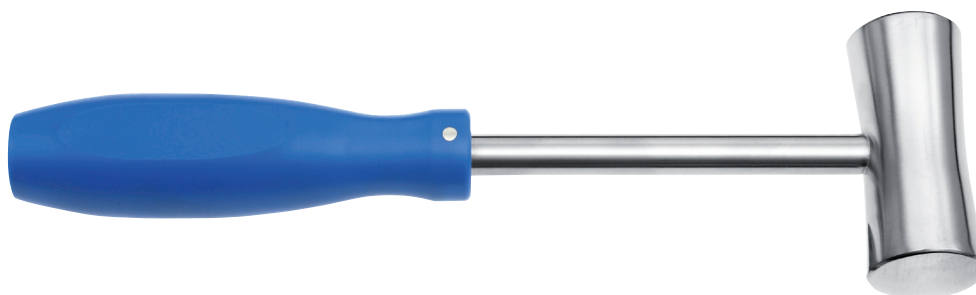

## Hämmer mit Kunststoffgriffen

### Mallets with plastic Handles

Martillos con mango de plástico

Marteaux avec manche en plastique

Martelli con manico di plastica

**TONTARRA**

Art.Nr. Beschreibung | Description Size Spez.

26,0 cm; 10 2/8"