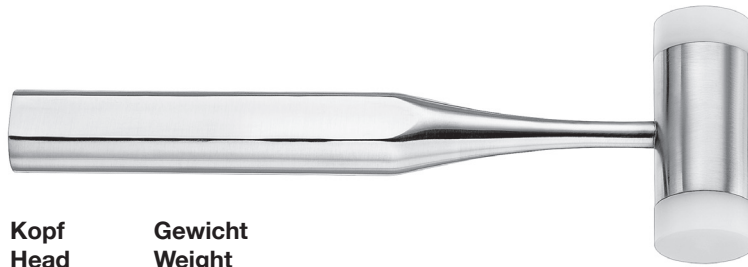

191-216-19	30 mm	300 g
------------	-------	-------

Art.Nr.	Beschreibung   Description	Size	Spez.
	<b>COLLIN</b>	20,0 cm; 7 7/8"	

Kopf Head	Gewicht Weight
Cabeza	Peso
Tête	Poids
Testa	Peso

191-220-20    30 mm    240 g

<b>HAJEK</b>	22,0 cm; 8 3/4"
--------------	-----------------

Kopf Head	Gewicht Weight
Cabeza	Peso
Tête	Poids
Testa	Peso

191-224-22    27 mm    140 g

Art.Nr.	Beschreibung   Description	Size	Spez.
		18,5 cm; 7 1/4"	