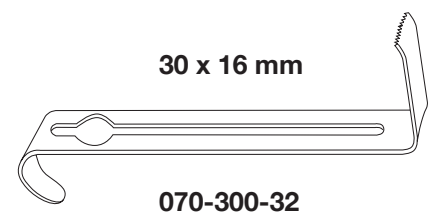

1/1

1. **bestehend aus:**
- 070-301-16 1 Sperrer, stumpf
  - 070-300-19 1 gezahnte Mittelvalve 19 x 16 mm
  - 070-300-25 1 gezahnte Mittelvalve 25 x 16 mm
  - 070-300-32 1 gezahnte Mittelvalve 30 x 16 mm

1. **consisting of:**
- 070-301-16 1 Spreader, blunt
  - 070-300-19 1 Central valve, serrated, 19 x 16 mm
  - 070-300-25 1 Central valve, serrated, 25 x 16 mm
  - 070-300-32 1 Central valve, serrated, 30 x 16 mm

1. **compuesto de:**
- 070-301-16 1 Separador, romo
  - 070-300-19 1 Valva central, dentada, 19 x 16 mm
  - 070-300-25 1 Valva central, dentada, 25 x 16 mm
  - 070-300-32 1 Valva central, dentada, 30 x 16 mm

1. **composé de:**
- 070-301-16 1 Ecarteur, mousse
  - 070-300-19 1 Valve centrale, dentelée, 19 x 16 mm
  - 070-300-25 1 Valve centrale, dentelée, 25 x 16 mm
  - 070-300-32 1 Valve centrale, dentelée, 30 x 16 mm

1. **composto da:**
- 070-301-16 1 Divaricatore, smusso
  - 070-300-19 1 Valva centrale, dentelata, 19 x 16 mm
  - 070-300-25 1 Valva centrale, dentelata, 25 x 16 mm
  - 070-300-32 1 Valva centrale, dentelata, 30 x 16 mm