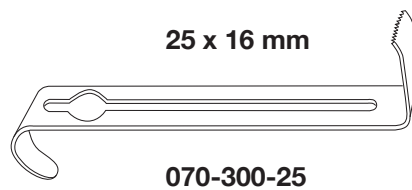

1/1

1. **bestehend aus:**
- 070-301-16 1 Sperrer, stumpf
  - 070-300-19 1 gezahnte Mittelvalve 19 x 16 mm
  - 070-300-25 1 gezahnte Mittelvalve 25 x 16 mm
  - 070-300-32 1 gezahnte Mittelvalve 30 x 16 mm

1. **consisting of:**
- 070-301-16 1 Spreader, blunt
  - 070-300-19 1 Central valve, serrated, 19 x 16 mm
  - 070-300-25 1 Central valve, serrated, 25 x 16 mm
  - 070-300-32 1 Central valve, serrated, 30 x 16 mm

1. **compuesto de:**
- 070-301-16 1 Separador, romo
  - 070-300-19 1 Valva central, dentada, 19 x 16 mm
  - 070-300-25 1 Valva central, dentada, 25 x 16 mm
  - 070-300-32 1 Valva central, dentada, 30 x 16 mm

1. **composé de:**
- 070-301-16 1 Ecarteur, mousse
  - 070-300-19 1 Valve centrale, dentelée, 19 x 16 mm
  - 070-300-25 1 Valve centrale, dentelée, 25 x 16 mm
  - 070-300-32 1 Valve centrale, dentelée, 30 x 16 mm

1. **composto da:**
- 070-301-16 1 Divaricatore, smusso
  - 070-300-19 1 Valva centrale, dentelata, 19 x 16 mm
  - 070-300-25 1 Valva centrale, dentelata, 25 x 16 mm
  - 070-300-32 1 Valva centrale, dentelata, 30 x 16 mm