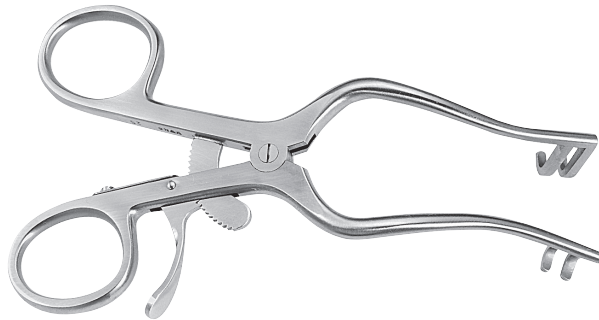

PLESTER

13,0 cm; 5 1/8"

070-830-13

scharf | sharp
agudo | pointu | acuto

2 x 2

070-831-13

stumpf | blunt
romo | mousse | smusso

2 x 2

1/1