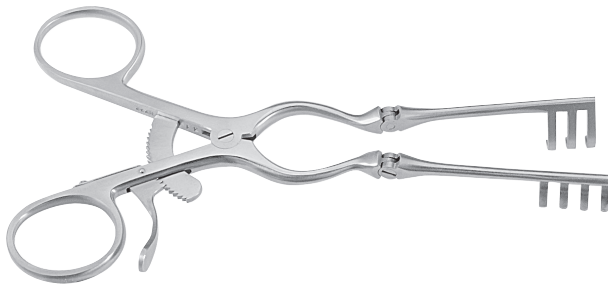

Wundspreizer
Self-Retaining Retractors

Separadores autoestáticos
Ecarteurs autostatiques
Divaricatori autostatici

Art.Nr. Beschreibung | Description Size Spez.

ADSON