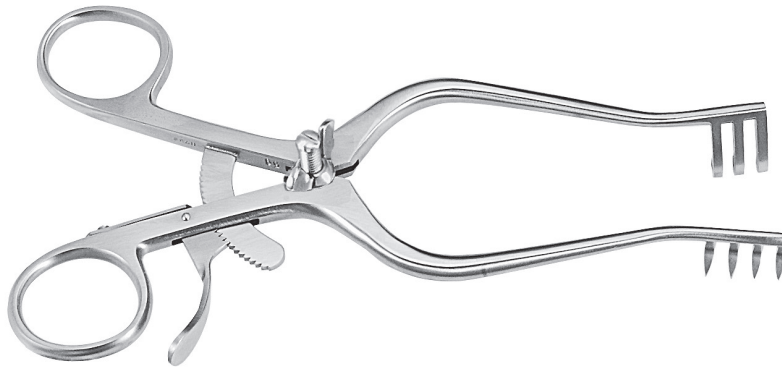

Separadores autoestáticos
Ecarteurs autostatiques
Divaricatori autostatici

Art.Nr.	Beschreibung Description	Size	Spez.
GELPI			
070-202-09	9,0 cm; 3 1/2"		
070-202-11	11,0 cm; 4 3/8"		
070-202-14	13,5 cm; 5 3/8"		
GELPI			
070-202-19	19,0 cm; 7 4/8"		
DE BAKEY			
070-240-10	10,0 cm; 3 7/8"		
070-240-14	14,0 cm; 5 4/8"		
GELPI-LOKTITE			
070-250-19	19,0 cm; 7 4/8"		

Wundspreizer
Self-Retaining Retractors

Separadores autoestáticos

Ecarteurs autostatiques

Divaricatori autostatici

Art.Nr.	Beschreibung Description	Size	Spez.
070-300-00	HENLEY	16,5 cm; 6 4/8"	SET

scharf | sharp | agudo | pointu | acuto

1/1

- bestehend aus:**
- 070-300-16 1 Sperrer, scharf
 - 070-300-19 1 gezahnte Mittelvalve 19 x 16 mm
 - 070-300-25 1 gezahnte Mittelvalve 25 x 16 mm
 - 070-300-32 1 gezahnte Mittelvalve 30 x 16 mm

- consisting of:**
- 070-300-16 1 Spreader, sharp
 - 070-300-19 1 Central valve, serrated, 19 x 16 mm
 - 070-300-25 1 Central valve, serrated, 25 x 16 mm
 - 070-300-32 1 Central valve, serrated, 30 x 16 mm