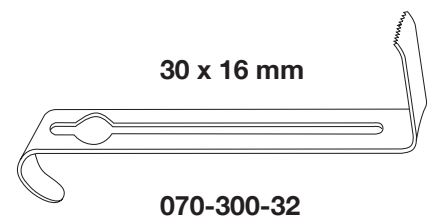

1/1

1. **bestehend aus:**
- 070-300-16 1 Sperrer, scharf
  - 070-300-19 1 gezahnte Mittelvalve 19 x 16 mm
  - 070-300-25 1 gezahnte Mittelvalve 25 x 16 mm
  - 070-300-32 1 gezahnte Mittelvalve 30 x 16 mm

1. **consisting of:**
- 070-300-16 1 Spreader, sharp
  - 070-300-19 1 Central valve, serrated, 19 x 16 mm
  - 070-300-25 1 Central valve, serrated, 25 x 16 mm
  - 070-300-32 1 Central valve, serrated, 30 x 16 mm

1. **compuesto de:**
- 070-300-16 1 Separador, agudo
  - 070-300-19 1 Valva central, dentada, 19 x 16 mm
  - 070-300-25 1 Valva central, dentada, 25 x 16 mm
  - 070-300-32 1 Valva central, dentada, 30 x 16 mm

1. **composé de:**
- 070-300-16 1 Ecarteur, griffes pointues
  - 070-300-19 1 Valve centrale, dentelée, 19 x 16 mm
  - 070-300-25 1 Valve centrale, dentelée, 25 x 16 mm
  - 070-300-32 1 Valve centrale, dentelée, 30 x 16 mm

1. **composto da:**
- 070-300-16 1 Divaricatore, acuto
  - 070-300-19 1 Valva centrale, dentelata, 19 x 16 mm
  - 070-300-25 1 Valva centrale, dentelata, 25 x 16 mm
  - 070-300-32 1 Valva centrale, dentelata, 30 x 16 mm