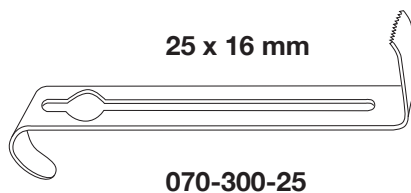

1/1

1. **bestehend aus:**
- 070-300-16 1 Sperrer, scharf
  - 070-300-19 1 gezahnte Mittelvalve 19 x 16 mm
  - 070-300-25 1 gezahnte Mittelvalve 25 x 16 mm
  - 070-300-32 1 gezahnte Mittelvalve 30 x 16 mm

1. **consisting of:**
- 070-300-16 1 Spreader, sharp
  - 070-300-19 1 Central valve, serrated, 19 x 16 mm
  - 070-300-25 1 Central valve, serrated, 25 x 16 mm
  - 070-300-32 1 Central valve, serrated, 30 x 16 mm

1. **compuesto de:**
- 070-300-16 1 Separador, agudo
  - 070-300-19 1 Valva central, dentada, 19 x 16 mm
  - 070-300-25 1 Valva central, dentada, 25 x 16 mm
  - 070-300-32 1 Valva central, dentada, 30 x 16 mm

1. **composé de:**
- 070-300-16 1 Ecarteur, griffes pointues
  - 070-300-19 1 Valve centrale, dentelée, 19 x 16 mm
  - 070-300-25 1 Valve centrale, dentelée, 25 x 16 mm
  - 070-300-32 1 Valve centrale, dentelée, 30 x 16 mm

1. **composto da:**
- 070-300-16 1 Divaricatore, acuto
  - 070-300-19 1 Valva centrale, dentelata, 19 x 16 mm
  - 070-300-25 1 Valva centrale, dentelata, 25 x 16 mm
  - 070-300-32 1 Valva centrale, dentelata, 30 x 16 mm